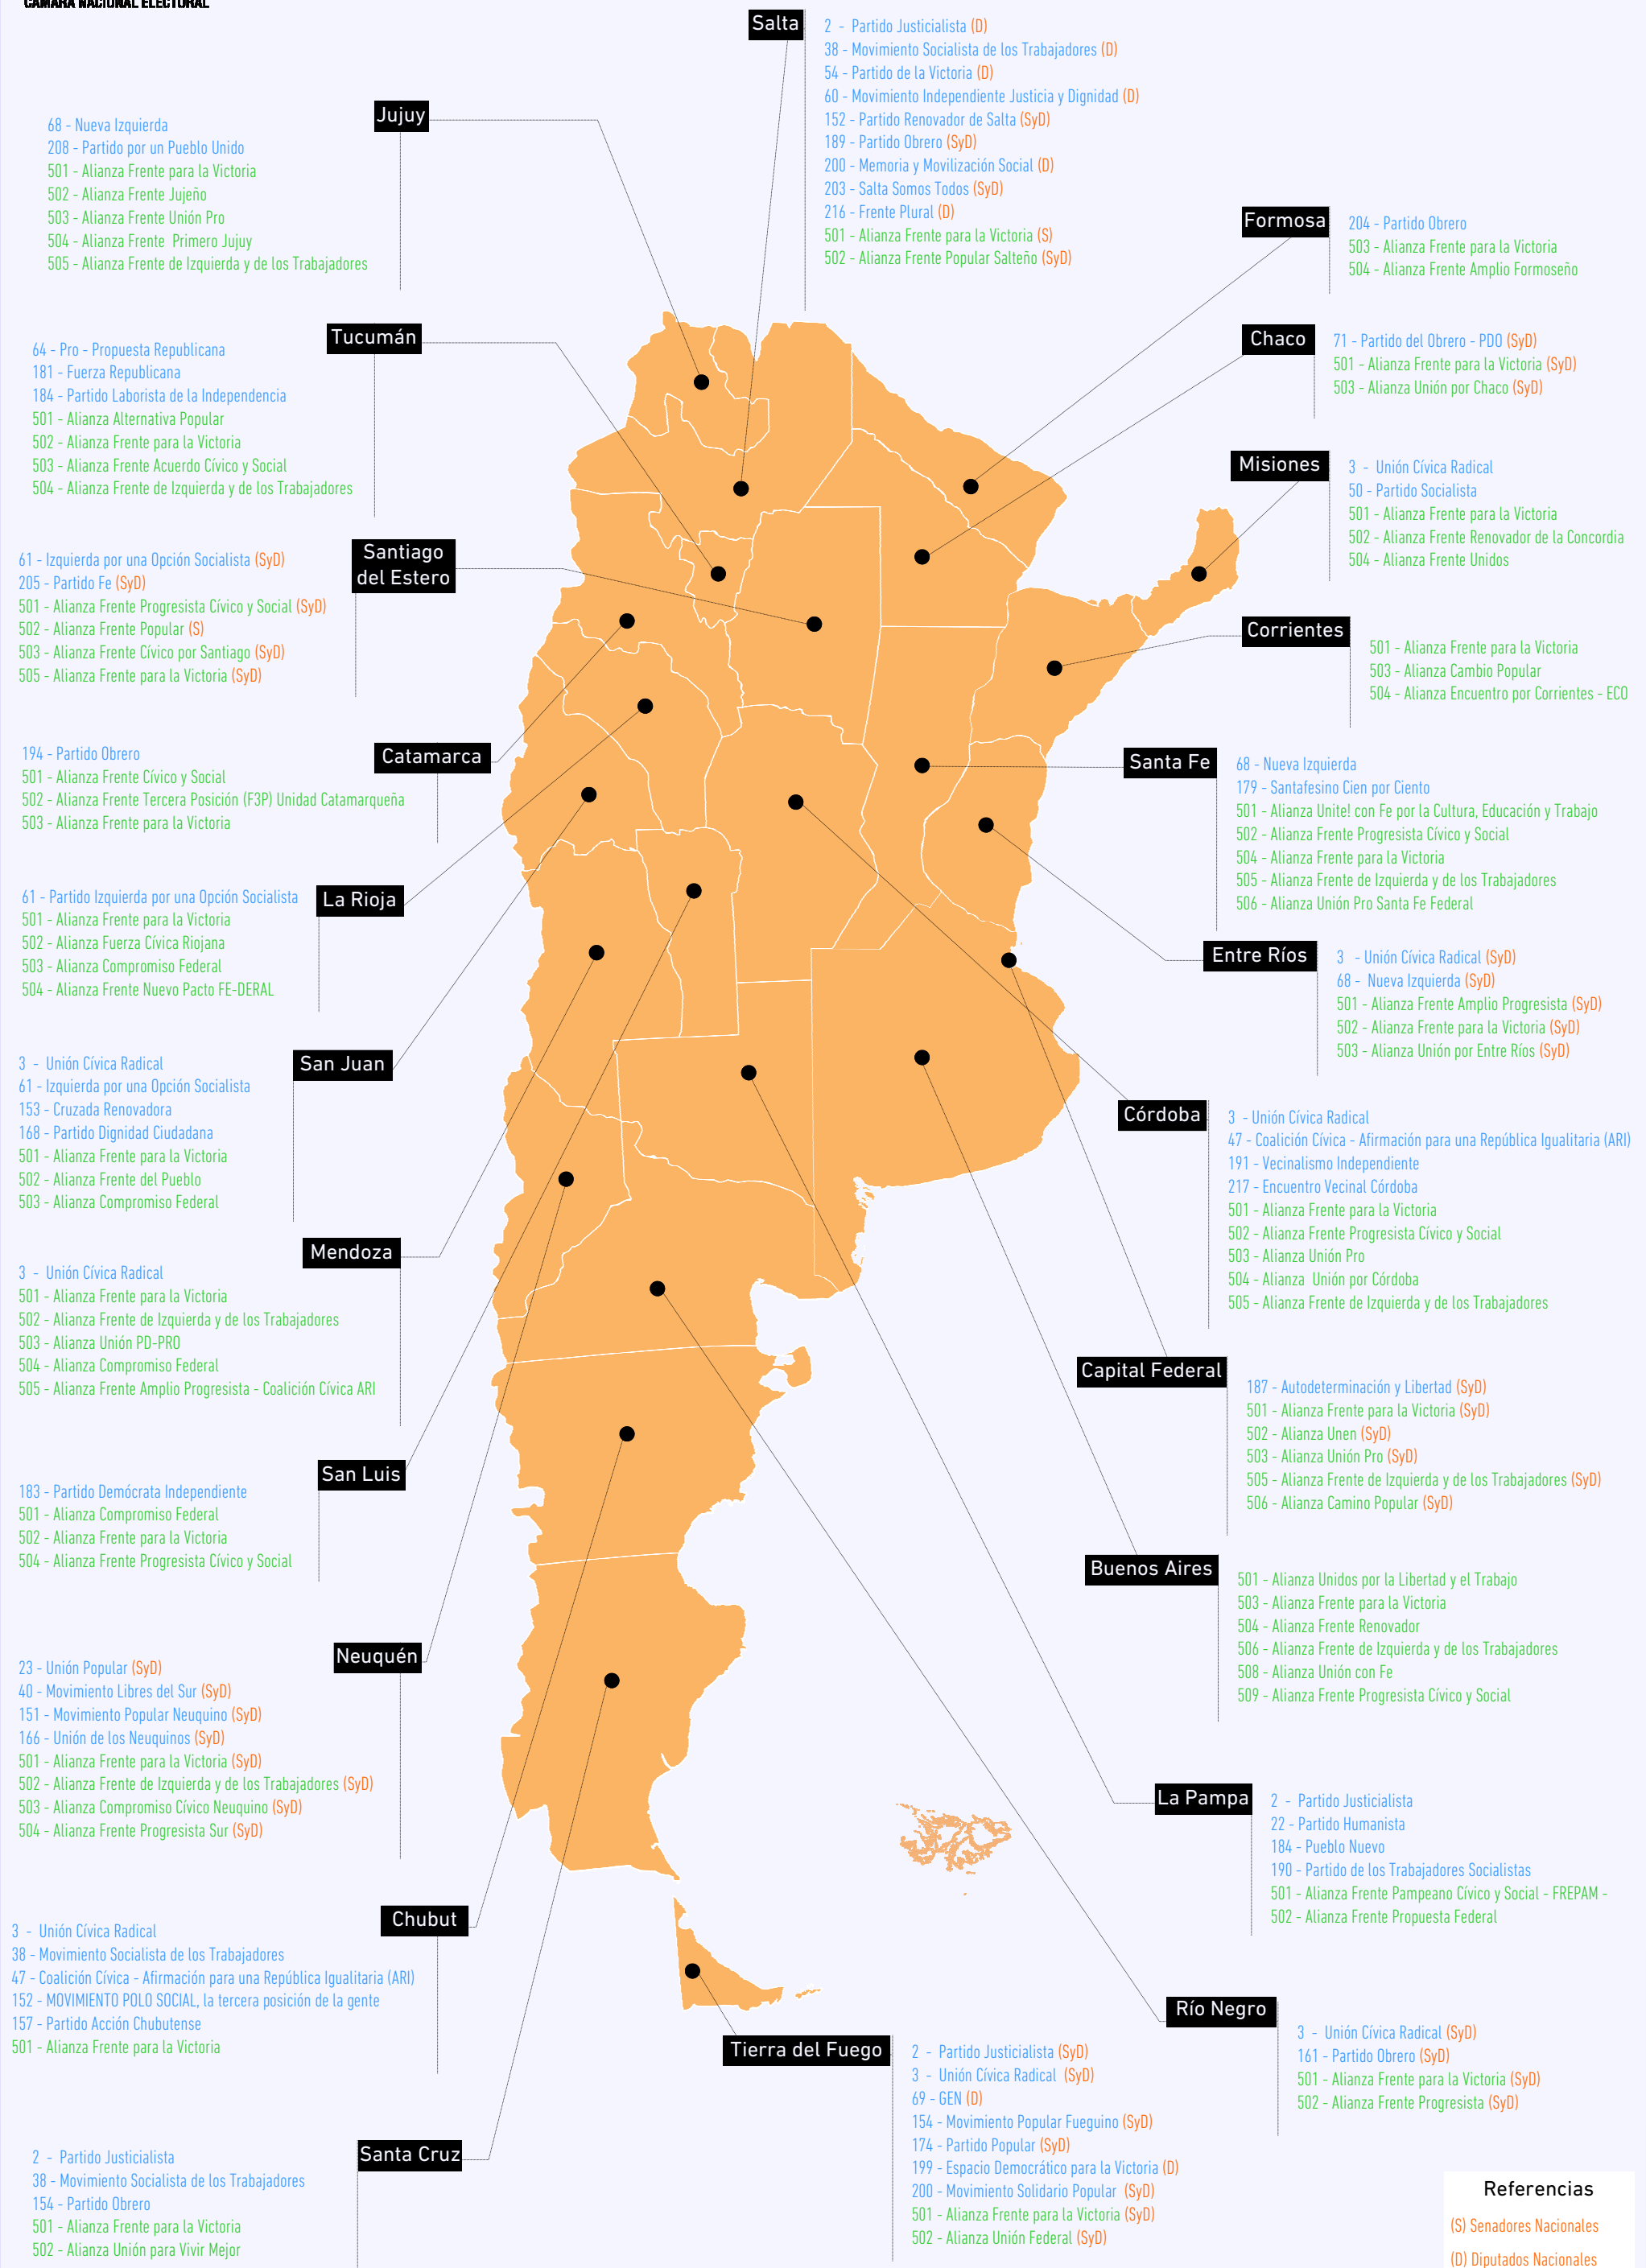

ELECCIONES GENERALES 2013 - Agrupaciones en condiciones de participar

Referencias
(S) Senadores Nacionales
(D) Diputados Nacionales